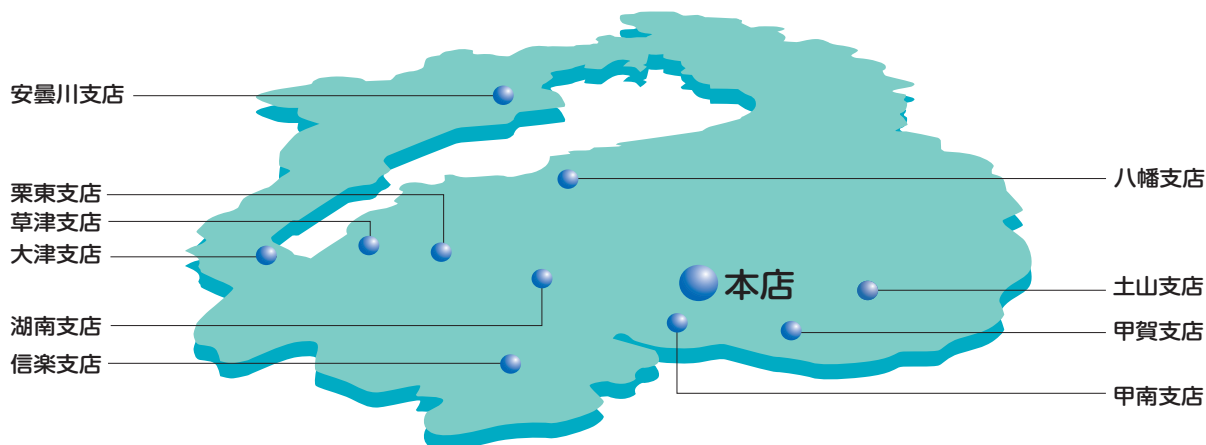

店舗一覧

営業区域 滋賀県下一円

店舗所在地 (令和5年7月1日現在)

店舗コード	店舗所在地	
	本店	〒528-0021 甲賀市水口町八光2番45号
001	◆本店営業部	TEL : 0748-62-0751(代)
088	本部	TEL : 0748-62-4100(代)
002	甲南支店	〒520-3322 甲賀市甲南町深川2028番地 TEL : 0748-86-2244(代)
003	◆甲賀支店	〒520-3433 甲賀市甲賀町大原市場56番地4 TEL : 0748-88-2262(代)
004	●信楽支店	〒529-1851 甲賀市信楽町長野466番地1 TEL : 0748-82-0851(代)
025	●湖南支店	〒520-3234 湖南市中央5丁目166番地 TEL : 0748-69-6056(代)
007	◆土山支店	〒528-0211 甲賀市土山町北土山1654番地 TEL : 0748-66-0268(代)
008	大津支店	〒520-0047 大津市浜大津2丁目1番35号 TEL : 077-524-3821(代)
009	草津支店	〒525-0025 草津市西渋川1丁目17番18号 TEL : 077-562-0485(代)
013	●栗東支店	〒520-3047 栗東市手原3丁目11番1号 TEL : 077-553-0700(代)
032	八幡支店	〒523-0893 近江八幡市桜宮町289番地フジビル1階 TEL : 0748-33-3100(代)
037	◆安曇川支店	〒520-1214 高島市安曇川町末広1丁目22番地1 TEL : 0740-32-0220(代)

店外キャッシュコーナー (令和5年7月1日現在)

●西友水口店	甲賀市水口町水口6084番地1
●平和堂アルプラザ水口店	甲賀市水口町本綾野566番地1
●平和堂石部店	湖南市石部中央6丁目1番31号
●平和堂フレンドマート甲南店	甲賀市甲南町竜法師338番地3
●イオンタウン湖南店	湖南市岩根4580番地

●印は、土曜・日曜・祝日キャッシュコーナー稼働店です。
◆印は、土曜キャッシュコーナー稼働店です。

自動機器の設置状況

(単位: 店、台、箇所)

区分	第71期 令和4年3月末	第72期 令和5年3月末
設置店舗数	11	11
設置台数	17	16
店内	11	11
店外	6	5
店舗外現金自動機器の 設置箇所数	6	5

※甲南支店、甲賀支店、信楽支店、土山支店、大津支店、栗東支店、八幡支店、安曇川支店は、11:30～12:30の間、昼休業を導入しております。